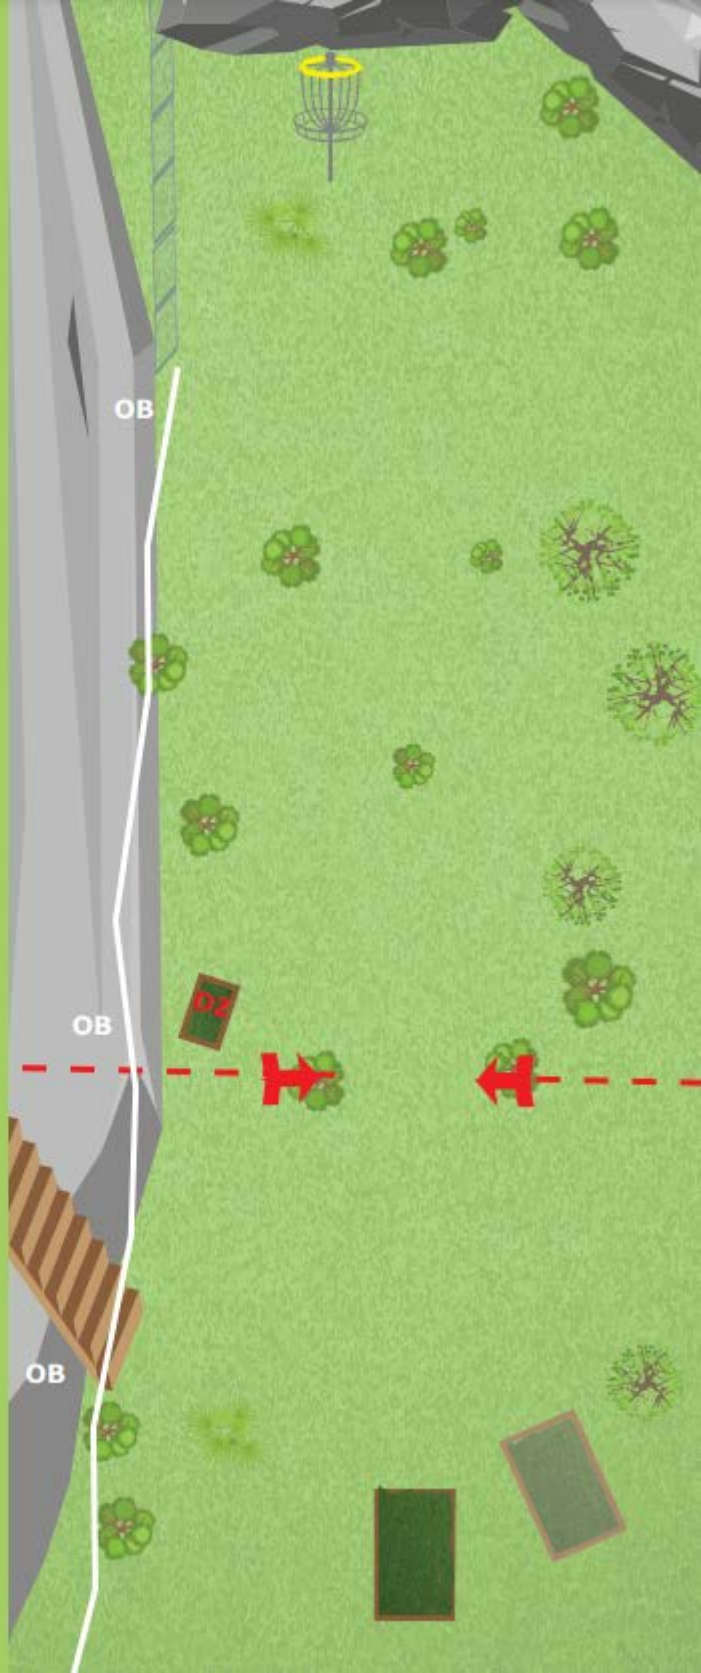

Hull 14

48 meter
Par 3
+ 2 meter

OB venstre
side. Dobbel
mando.
Ved bom på
mando, gå til
DropZone.

Solliskogen
Diskgolfbane