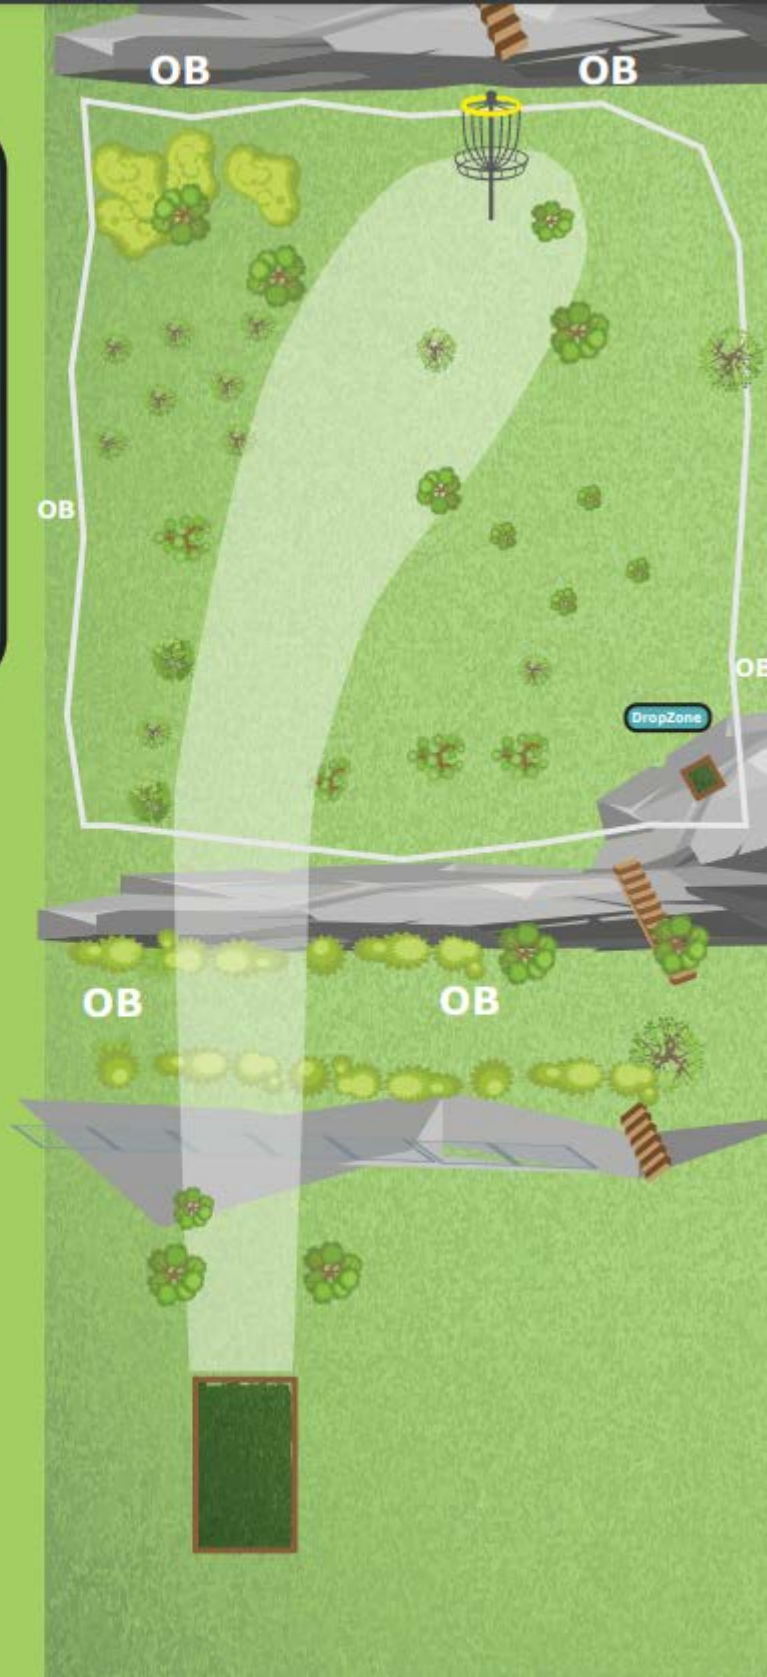

Vi har et personal som er genuint interessert i trening og som ønsker å hjelpe deg til å nå dine målsetninger. Vi kan love at vi skal gjøre alt for at du skal trives.

Spenst

**HIGH
ENERGY
GYM**

Hull 3 57 meter Par 3 - 1 meter

OB ved bom på
øy ved utkast
- gå til DropZone
Vanlig OB regler
fra DropZone.

Solliskogen
Diskgolfbane

Sponsor hull 3:

spe!st

Hull 4
45 meter
Par 3
- 2 meter

OB over gjerde på venstre side.

Solliskogen
Diskgolfbane