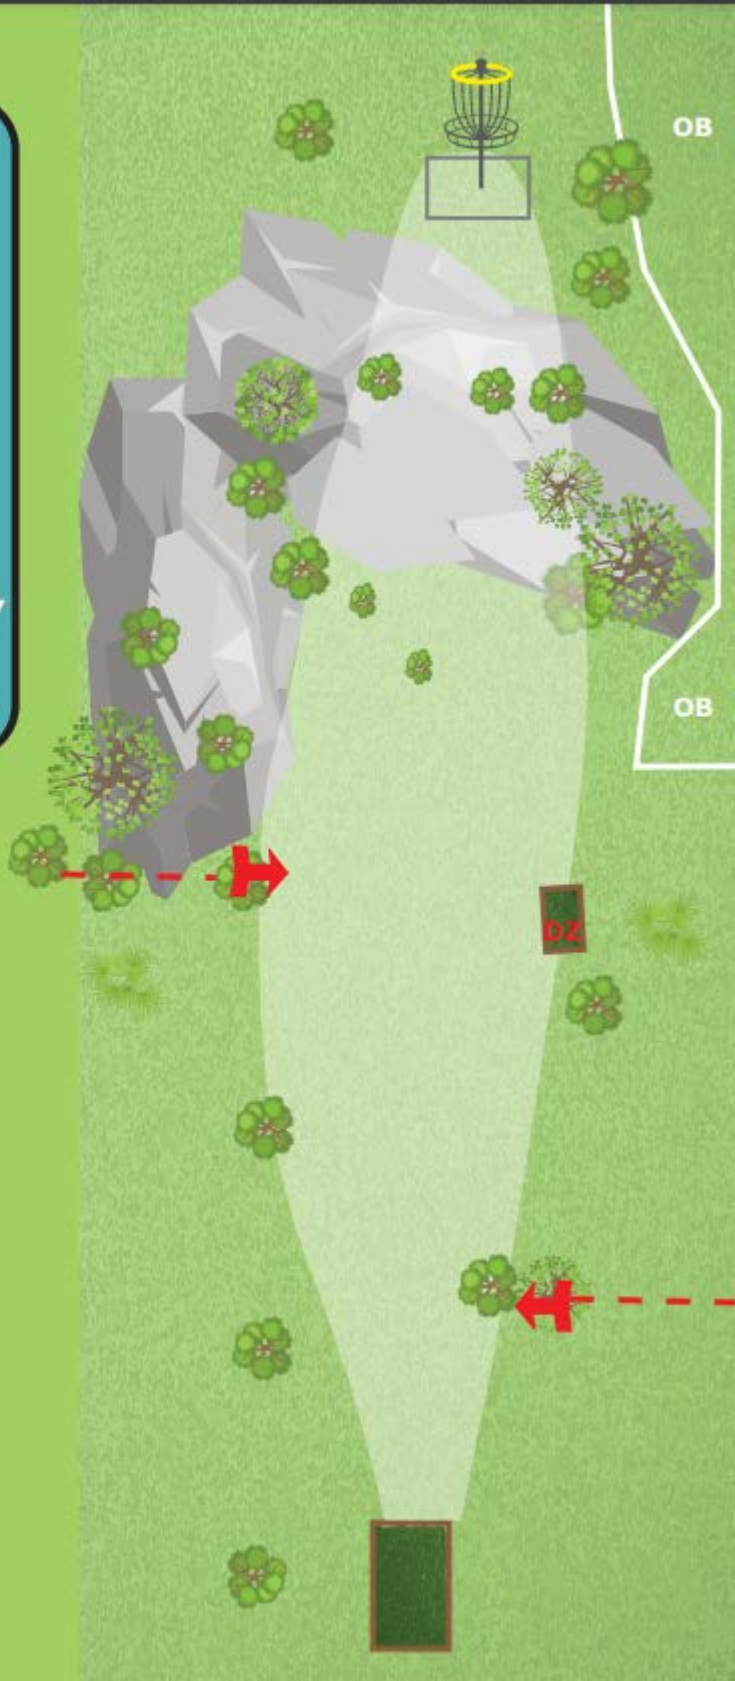

It starts here.

Hull 18

87 meter

Par 3

+ 2 meter

OB på og over
gangvei.

OB på grusplass.

Enkel mando X2.

Ved bom på mando,
kast fra DropZone.

53 meter fra DZ til
kurv.

Solliskogen
Diskgolfbane

Sponsor hull 18:

 **STENA**
RECYCLING

It starts here.

Moss Diskgolfklubb

Vippskiosk