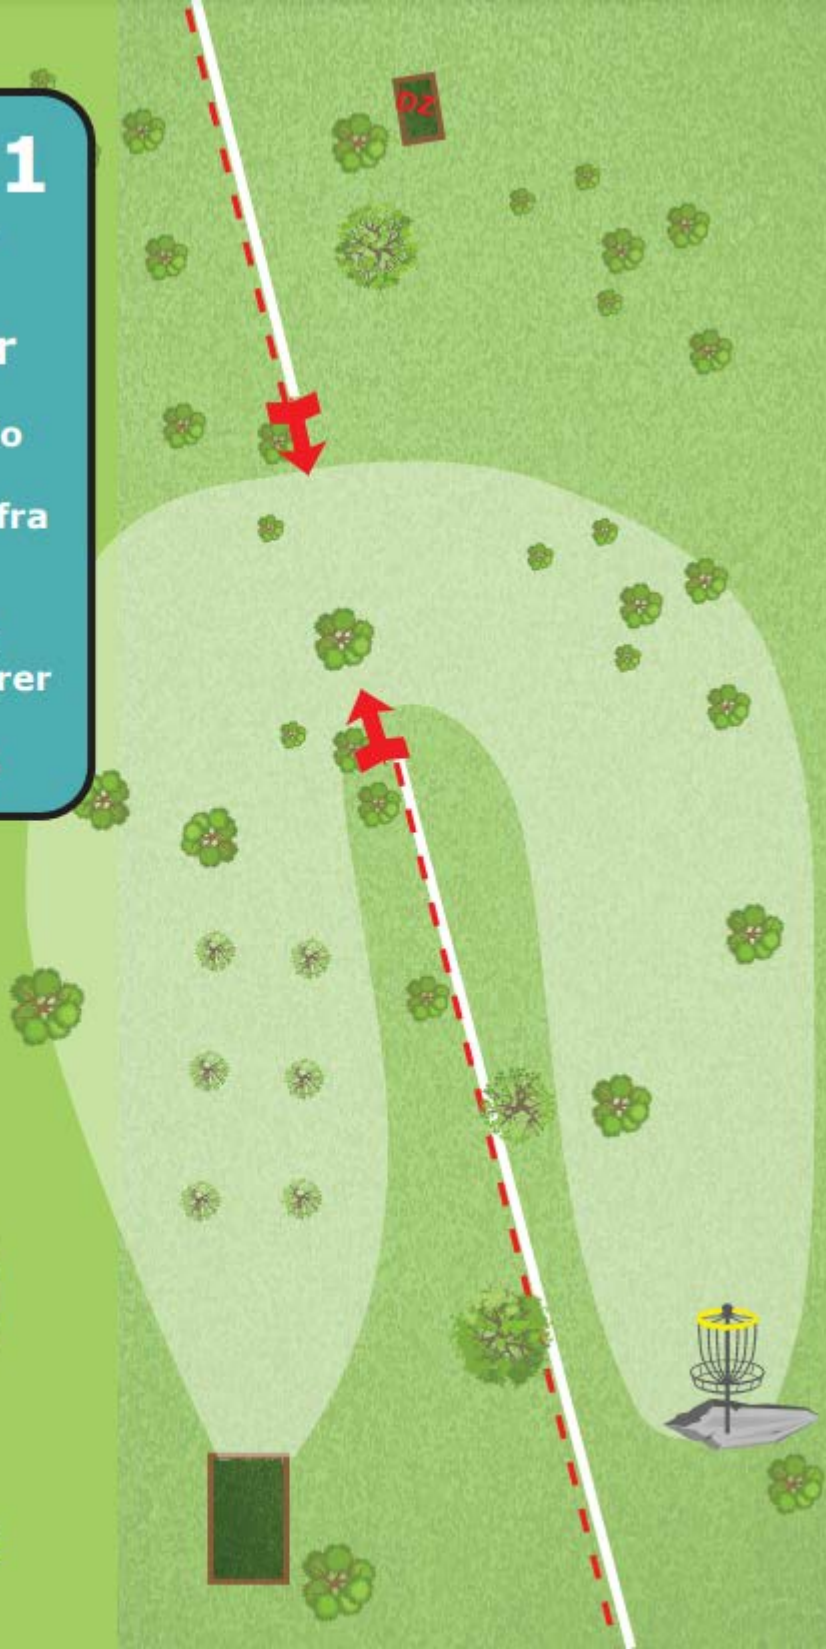

Dobbel mando
Ved bom på
mando, kast fra
DropZone.

Etter passert
Mando fungerer
mandolinjen
som OB linje.

Solliskogen
Diskgolfbane

Hull 12

52 meter

Par 3

+1 meter

**Solliskogen
Diskgolfbane**